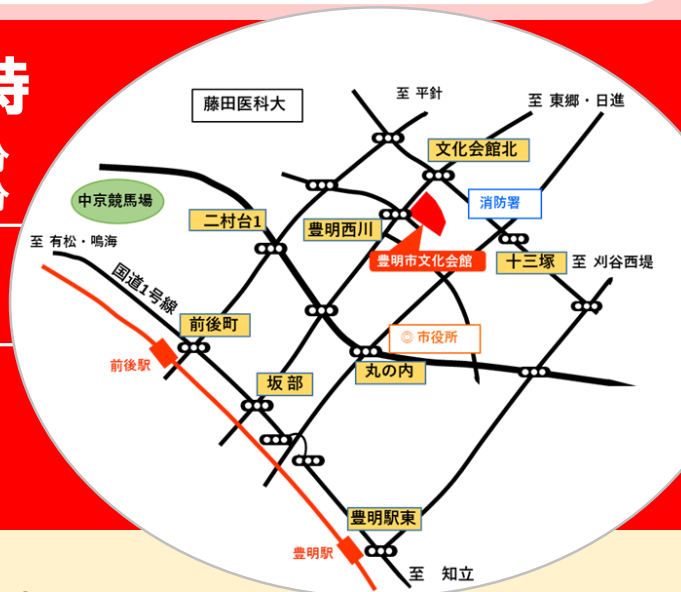

履歴書
不要

服装
自由

申込
不要

出入
自由

対象者:

ハローワークに求職登録をしている方で、
豊明市内および近隣での就職を希望されている方

※ハローワークに未登録の場合は、当日登録をお願いします。

※雇用保険受給者の方は、求職活動の実績になります。

●地元“豊明”企業の担当者から直接お話が聞けます！

●正式な面接ではありませんので、履歴書・職務経歴書・紹介状は不要です。
お気軽にご参加ください！ ※当日受付票の記入をお願いします。

10/12 (木) 13時 ▶ 15時
受付開始：12時30分
最終受付：14時30分

場所：豊明市文化会館 ギャラリー1~4

豊明市西川町広原28-1

アクセス 名鉄前後駅 から

- ・名鉄バス「赤池」行き、「地下鉄徳重」行き、「勅使台」行き、「藤田医科大学病院」行き乗車、「センター前」下車、徒歩10分
- ・ひまわりバス1号・2号に乗車、「文化会館」下車
- ・タクシーで約10分

《参加される方へのお願い》

- *会場入場時のマスク着用は個人の判断となります。
- *発熱症状があるなど、体調が悪い場合の参加はご遠慮ください。
- *事前申込制ではないため、参加者が集中した場合は、入場制限や時間制限等を設ける可能性がありますので、ご了承ください。
- *氏名及び連絡先の提供にご協力いただけない場合は、入場をお断りすることがあります。

※求人詳細は、A4チラシ裏面又はハローワーク名古屋南のホームページで確認できます。➡

共催 ハローワーク名古屋南 ・ 豊明市役所 ・ 豊明市商工会